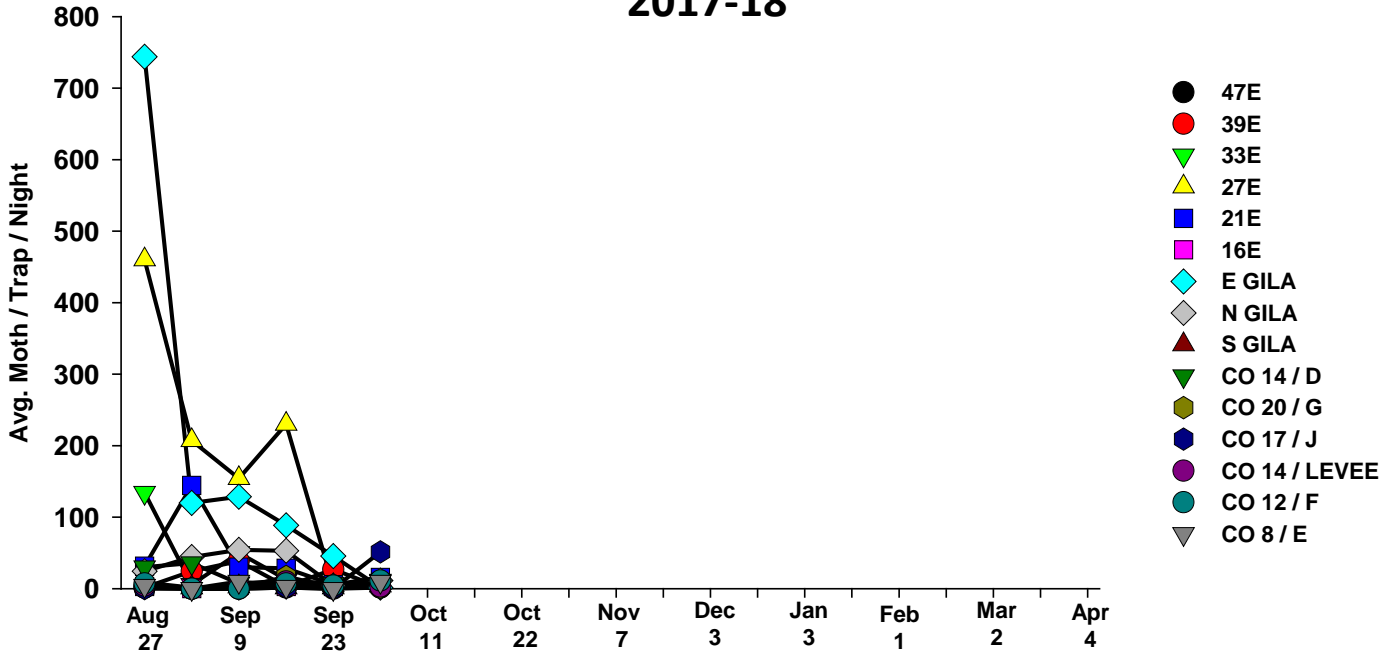

Whiteflies

2017-18