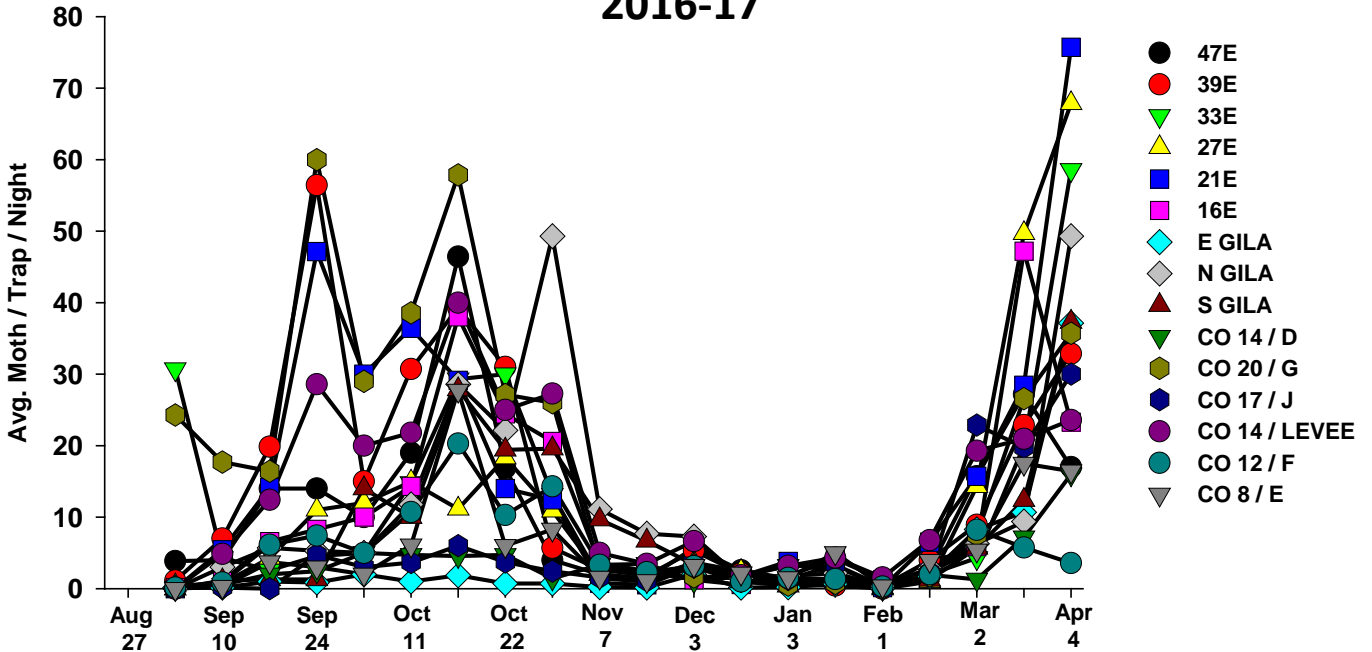

Cabbage Looper

2016-17